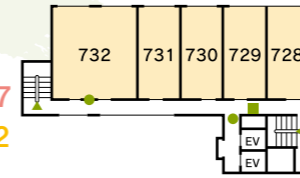

3F

花 312~320
月 321~340

凡例 非常口=▲ 消火栓=■ 消火器=●

8F

花 823~827

2F

(コンベンションホール)
月 222~233

7F

花 718~727
月 728~732

6F

花 616~627
月 628~633

1F

(宴会場)

5F

花 519~527
月 528~533

B1F

(浴場階)

4F

(玄関階)
月 428~433

館名/階数	特別室	花かんむり 7階・8階					花かんむり 3階・5階・6階			月かんむり 2階~7階					シングル (禁煙)	4室		
部屋タイプ	—	12.5+ 7.5帖 (禁煙)	12.5 + 6帖	10 + 7.5帖	10帖 (禁煙)	6帖	14帖	12.5 + 6帖	10帖 (禁煙)	6帖	12帖	和モダン ツイン (禁煙)	12帖 + ツイン	14帖	16帖	14 + 7.5帖	マッサージ チェア付 ツイン (禁煙)	6帖 1室 4.5帖 1室
部屋数	1室	7室	1室	1室	2室	3室	18室	3室	6室	3室	28室	11室	1室	2室	3室	1室	2室	7室