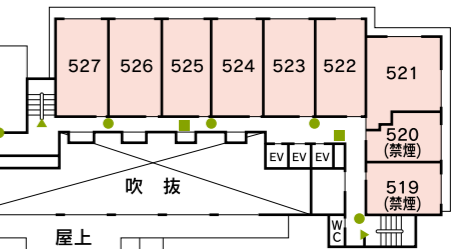

3F

花 312~320
月 321~340

凡例 非常口=▲ 消火栓=■ 消火器=●

8F

花 823~827

2F

(コンベンションホール)
月 222~233

7F

花 718~727
月 728~732

6F

花 616~627
月 628~633

1F

(宴会場)

5F

花 519~527
月 528~533

B1F

(浴場階)

4F

(玄関階)
月 428~433

館名/階数	特別室	花かんむり 7階・8階					花かんむり 3階・5階・6階			月かんむり 2階~7階					シングル (禁煙)	4室		
部屋タイプ	—	12.5+ 7.5帖 (禁煙)	12.5 + 6帖	10 + 7.5帖	10帖 (禁煙)	6帖	14帖	12.5 + 6帖	10帖 (禁煙)	6帖	12帖	和モダン ツイン (禁煙)	12帖 + ツイン	14帖	16帖	14 + 7.5帖	マッサージ チェア付 ツイン (禁煙)	6帖 1室 4.5帖 1室
部屋数	1室	7室	1室	1室	2室	3室	18室	3室	6室	3室	28室	11室	1室	2室	3室	1室	2室	7室