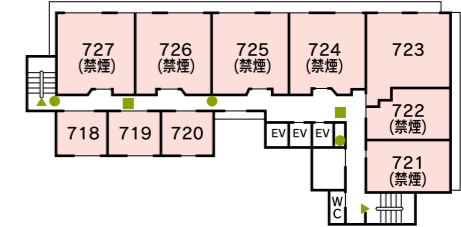

3F

花 312~320
月 321~340

凡例 非常口=▲ 消火栓=■ 消火器=●

8F

花 823~827

2F

(コンベンションホール)
月 222~233

7F

花 718~727
月 728~732

6F

花 616~627
月 628~633

1F

(宴会場)

5F

花 519~527
月 528~533

B1F

(浴場階)

4F

(玄関階)
月 428~433

館名/階数	特別室	花かんむり 7階・8階					花かんむり 3階・5階・6階			月かんむり 2階~7階					シングル (禁煙)	4室		
部屋タイプ	—	12.5+ 7.5帖 (禁煙)	12.5 + 6帖	10 + 7.5帖	10帖 (禁煙)	6帖	14帖	12.5 + 6帖	10帖 (禁煙)	6帖	12帖	和モダン ツイン (禁煙)	12帖 + ツイン	14帖	16帖	14 + 7.5帖	マッサージ チェア付 ツイン (禁煙)	6帖 1室 4.5帖 1室
部屋数	1室	7室	1室	1室	2室	3室	18室	3室	6室	3室	28室	11室	1室	2室	3室	1室	2室	7室