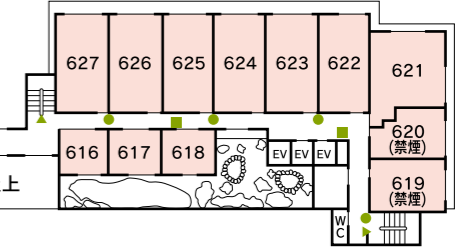

3F

花 312~320
月 321~340

凡例 非常口=▲ 消火栓=■ 消火器=●

8F

花 823~827

2F

(コンベンションホール)
月 222~233

7F

花 718~727
月 728~732

6F

花 616~627
月 628~633

1F

(宴会場)

5F

花 519~527
月 528~533

B1F

(浴場階)

4F

(玄関階)
月 428~433

館名/階数	特別室	花かんむり 7階・8階					花かんむり 3階・5階・6階			月かんむり 2階~7階					シングル (禁煙)	4室		
部屋タイプ	—	12.5+ 7.5帖 (禁煙)	12.5 + 6帖	10 + 7.5帖	10帖 (禁煙)	6帖	14帖	12.5 + 6帖	10帖 (禁煙)	6帖	12帖	和モダン ツイン (禁煙)	12帖 + ツイン	14帖	16帖	14 + 7.5帖	マッサージ チェア付 ツイン (禁煙)	6帖 1室 4.5帖 1室
部屋数	1室	7室	1室	1室	2室	3室	18室	3室	6室	3室	28室	11室	1室	2室	3室	1室	2室	7室