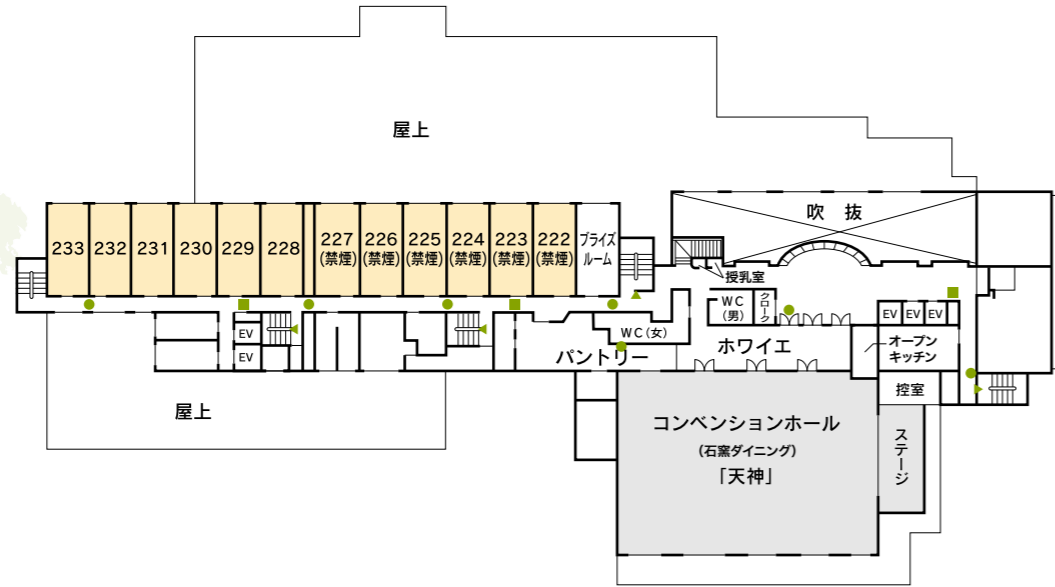

3F

花 312~320
月 321~340

凡例 非常口=▲ 消火栓=■ 消火器=●

8F

花 823~827

2F

(コンベンションホール)
月 222~233

7F

花 718~727
月 728~732

6F

花 616~627
月 628~633

1F

(宴会場)

5F

花 519~527
月 528~533

B1F

(浴場階)

4F

(玄関階)
月 428~433

館名/階数	特別室	花かんむり 7階・8階					花かんむり 3階・5階・6階			月かんむり 2階~7階					シングル (禁煙)	4室		
部屋タイプ	—	12.5+ 7.5帖 (禁煙)	12.5 + 6帖	10 + 7.5帖	10帖 (禁煙)	6帖	14帖	12.5 + 6帖	10帖 (禁煙)	6帖	12帖	和モダン ツイン (禁煙)	12帖 + ツイン	14帖	16帖	14 + 7.5帖	マッサージ チェア付 ツイン (禁煙)	6帖 1室 4.5帖 1室
部屋数	1室	7室	1室	1室	2室	3室	18室	3室	6室	3室	28室	11室	1室	2室	3室	1室	2室	7室