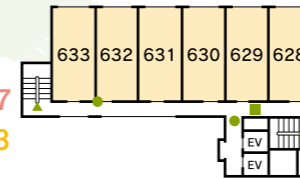

3F

花 312~320
月 321~340

凡例 非常口=▲ 消火栓=■ 消火器=●

8F

花 823~827

2F

(コンベンションホール)
月 222~233

7F

花 718~727
月 728~732

6F

花 616~627
月 628~633

1F

(宴会場)

5F

花 519~527
月 528~533

B1F