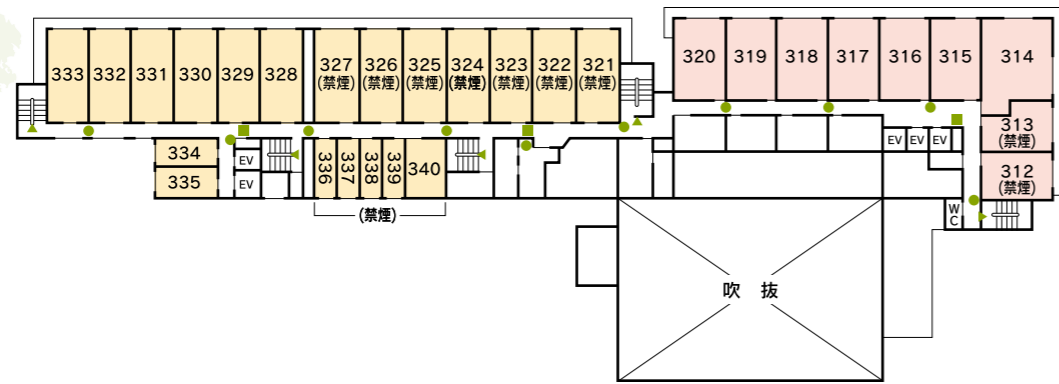

3F

花 312~320
月 321~340

凡例 非常口=▲ 消火栓=■ 消火器=●

8F

花 823~827

2F

(コンベンションホール)
月 222~233

7F

花 718~727
月 728~732

6F

花 616~627
月 628~633

1F

(宴会場)

5F

花 519~527
月 528~533

B1F

(浴場階)

4F

(玄関階)
月 428~433

館名/階数	特別室	花かんむり 7階・8階					花かんむり 3階・5階・6階			月かんむり 2階~7階					シングル (禁煙)	4室		
部屋タイプ	—	12.5+ 7.5帖 (禁煙)	12.5 + 6帖	10 + 7.5帖	10帖 (禁煙)	6帖	14帖	12.5 + 6帖	10帖 (禁煙)	6帖	12帖	和モダン ツイン (禁煙)	12帖 + ツイン	14帖	16帖	14 + 7.5帖	マッサージ チェア付 ツイン (禁煙)	6帖 1室 4.5帖 1室
部屋数	1室	7室	1室	1室	2室	3室	18室	3室	6室	3室	28室	11室	1室	2室	3室	1室	2室	7室