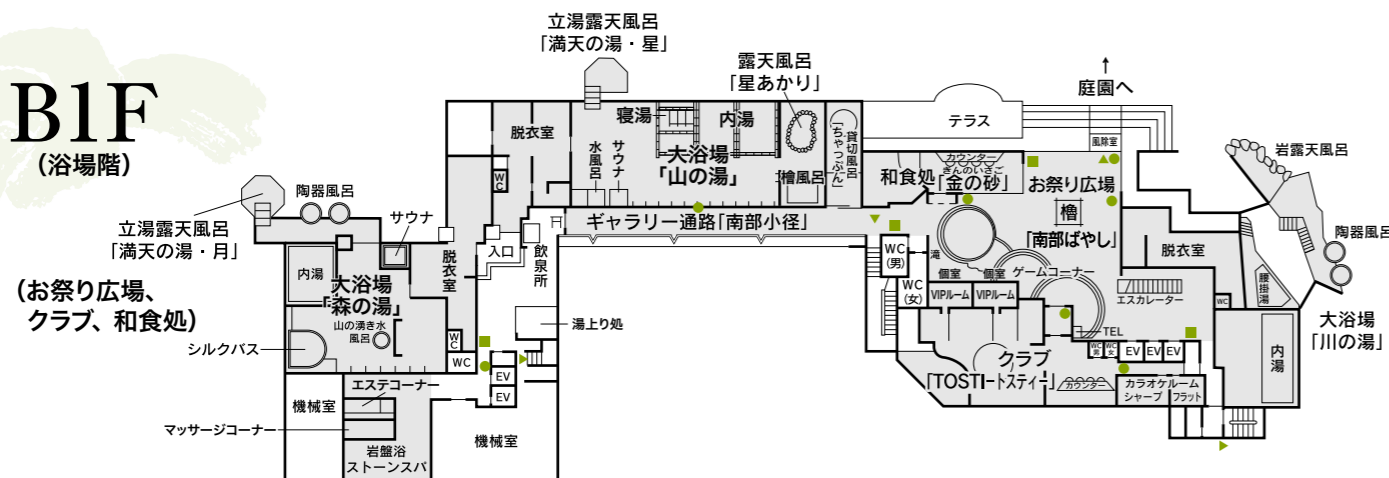

3F

花 312~320
月 321~340

凡例 非常口=▲ 消火栓=■ 消火器=●

8F

花 823~827

2F

(コンベンションホール)
月 222~233

7F

花 718~727
月 728~732

6F

花 616~627
月 628~633

1F

(宴会場)

5F

花 519~527
月 528~533

B1F

(浴場階)

4F

(玄関階)
月 428~433

館名/階数	特別室	花かんむり 7階・8階					花かんむり 3階・5階・6階			月かんむり 2階~7階					シングル (禁煙)	4室		
部屋タイプ	—	12.5+ 7.5帖 (禁煙)	12.5 + 6帖	10 + 7.5帖	10帖 (禁煙)	6帖	14帖	12.5 + 6帖	10帖 (禁煙)	6帖	12帖	和モダン ツイン (禁煙)	12帖 + ツイン	14帖	16帖	14 + 7.5帖	マッサージ チェア付 ツイン (禁煙)	6帖 1室 4.5帖 1室
部屋数	1室	7室	1室	1室	2室	3室	18室	3室	6室	3室	28室	11室	1室	2室	3室	1室	2室	7室