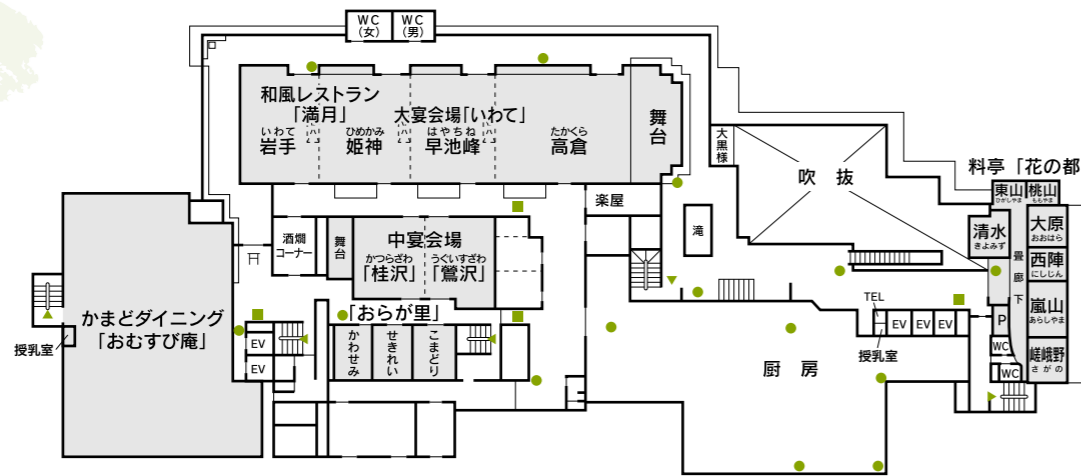

花 718~727
月 728~732

6F

花 616~627
月 628~633

1F

(宴会場)

5F

花 519~527
月 528~533

B1F

(浴場階)

4F

(玄関階)
月 428~433

館名/階数	特別室	花かんむり 7階・8階					花かんむり 3階・5階・6階			月かんむり 2階~7階					シングル (禁煙)	4室		
部屋タイプ	—	12.5+ 7.5帖 (禁煙)	12.5 + 6帖	10 + 7.5帖	10帖 (禁煙)	6帖	14帖	12.5 + 6帖	10帖 (禁煙)	6帖	12帖	和モダン ツイン (禁煙)	12帖 + ツイン	14帖	16帖	14 + 7.5帖	マッサージ チェア付 ツイン (禁煙)	6帖 1室 4.5帖 1室
部屋数	1室	7室	1室	1室	2室	3室	18室	3室	6室	3室	28室	11室	1室	2室	3室	1室	2室	7室