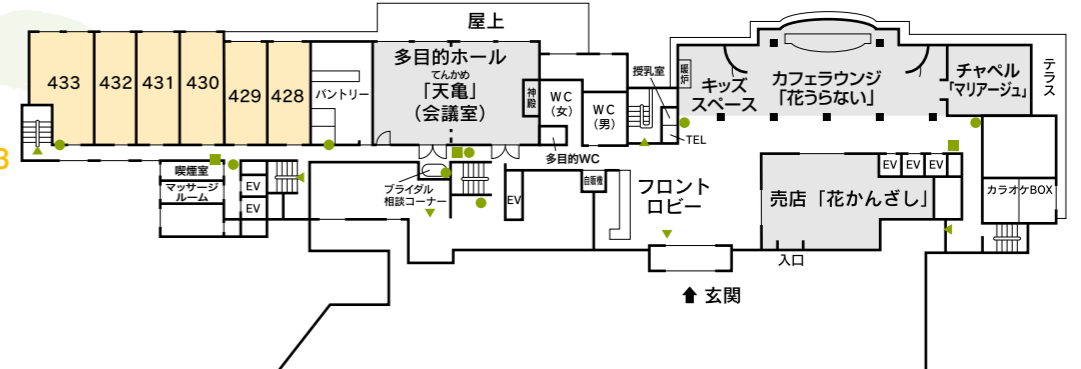

3F

花 312~320
月 321~340

凡例 非常口=▲ 消火栓=■ 消火器=●

8F

花 823~827

2F

(コンベンションホール)
月 222~233

7F

花 718~727
月 728~732

6F

花 616~627
月 628~633

1F

(宴会場)

5F

花 519~527
月 528~533

B1F

(浴場階)

4F

(玄関階)
月 428~433

館名/階数	特別室	花かんむり 7階・8階					花かんむり 3階・5階・6階			月かんむり 2階~7階					シングル (禁煙)	4室		
部屋タイプ	—	12.5+ 7.5帖 (禁煙)	12.5 + 6帖	10 + 7.5帖	10帖 (禁煙)	6帖	14帖	12.5 + 6帖	10帖 (禁煙)	6帖	12帖	和モダン ツイン (禁煙)	12帖 + ツイン	14帖	16帖	14 + 7.5帖	マッサージ チェア付 ツイン (禁煙)	6帖 1室 4.5帖 1室
部屋数	1室	7室	1室	1室	2室	3室	18室	3室	6室	3室	28室	11室	1室	2室	3室	1室	2室	7室