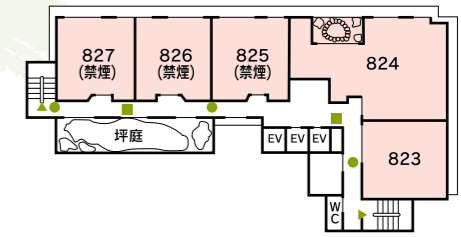

3F

花 312~320
月 321~340

凡例 非常口=▲ 消火栓=■ 消火器=●

8F

花 823~827

2F

(コンベンションホール)
月 222~233

7F

花 718~727
月 728~732

6F

花 616~627
月 628~633

1F

(宴会場)

5F

花 519~527
月 528~533

B1F

(浴場階)

4F

(玄関階)
月 428~433

館名/階数	特別室	花かんむり 7階・8階					花かんむり 3階・5階・6階			月かんむり 2階~7階					シングル (禁煙)	4室		
部屋タイプ	—	12.5+ 7.5帖 (禁煙)	12.5 + 6帖	10 + 7.5帖	10帖 (禁煙)	6帖	14帖	12.5 + 6帖	10帖 (禁煙)	6帖	12帖	和モダン ツイン (禁煙)	12帖 + ツイン	14帖	16帖	14 + 7.5帖	マッサージ チェア付 ツイン (禁煙)	6帖 1室 4.5帖 1室
部屋数	1室	7室	1室	1室	2室	3室	18室	3室	6室	3室	28室	11室	1室	2室	3室	1室	2室	7室