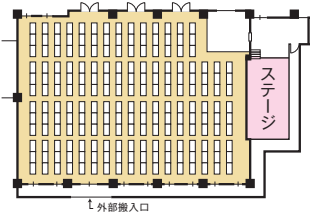

コンベンションホール

天神

あらゆるニーズにお応えします

Convention Hall Tenjin

目的・ご参加人数に合わせて
会場をお選びいただけます。

会場の広さ
500m²
(300畳)

ホール	面積(m ²) (ホワイエ含む)	収容人数(名)			
		buffet形式	スクール形式	ディナー形式(長卓)	ディナー形式(円卓)
全体	500m ²	700名	390名	308名	洋・中270名 和食216名
(1)	300m ²	420名	228名	168名	130名 104名
(2)	200m ²	280名	132名	108名	100名 80名

■スクール形式

■ディナー形式(長卓)

■ディナー形式(円卓)

【ホール分割図】

設備概要

天井高/4.2m 床面仕上げ/ジュータン オープンキッチン/23m²
 照明装置/洋風シャンデリア、ダウンライト、間接照明、ブラケット、ライト、スポットライト
 (上記全て調光によりライトコントロール可能)ピンスポット
 音響装置/メインスピーカー、天井スピーカー、システムコントロール
 (ミキサー、BGM、CDプレイヤー、カセットデッキ、VTR使用可能)ワイヤレスマイク使用可能

- 料金 220,000円(税込)
- 音響照明(1人) (半日)11,000円(税込)
- ピンスポット(1人) (半日)11,000円(税込)

少人数のパーティーには
こちらがオススメ
二次会にもどうぞ

多目的ホール

天亀

Hall Tenkame

会場の広さ
150m²
(90畳)

天井高/2.9m 床面仕上げ/ジュータン ※神殿(常設)

ホール	面積(m ²)	収容人数(名)	
		スクール形式	口の字形式
全体	150m ²	72名	56名
(1)	75m ²	40名	32名
(2)	75m ²	40名	32名