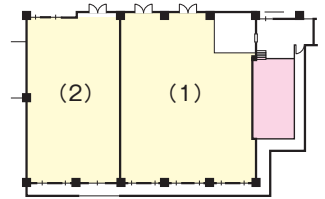

コンベンションホール

天神

あらゆるニーズにお応えします

Convention Hall Tenjin

目的・ご参加人数に合わせて
会場をお選びいただけます。

会場の広さ
500m²
(300畳)

ホール	面積(m ²) (ホワイエ含む)	収容人数(名)			
		buffet形式	スクール形式	ディナー形式(長卓)	ディナー形式(円卓)
全体	500m ²	700名	390名	308名	洋・中270名 和食216名
(1)	300m ²	420名	228名	168名	130名 104名
(2)	200m ²	280名	132名	108名	100名 80名

■スクール形式

■ディナー形式(長卓)

■ディナー形式(円卓)

【ホール分割図】

設備概要

天井高/4.2m 床面仕上げ/ジュータン オープンキッチン/23m²
 照明装置/洋風シャンデリア、ダウンライト、間接照明、ブラケット、ライト、スポットライト
 (上記全て調光によりライトコントロール可能)ピンスポット
 音響装置/メインスピーカー、天井スピーカー、システムコントロール
 (ミキサー、BGM、CDプレイヤー、カセットデッキ、VTR使用可能)ワイヤレスマイク使用可能

- 料金 220,000円(税込)
- 音響照明(1人) (半日)11,000円(税込)
- ピンスポット(1人) (半日)11,000円(税込)

少人数のパーティーには
こちらがオススメ
二次会にもどうぞ

多目的ホール

天亀

Hall Tenkame

会場の広さ
150m²
(90畳)

天井高/2.9m 床面仕上げ/ジュータン ※神殿(常設)

ホール	面積(m ²)	収容人数(名)	
		スクール形式	口の字形式
全体	150m ²	72名	56名
(1)	75m ²	40名	32名
(2)	75m ²	40名	32名