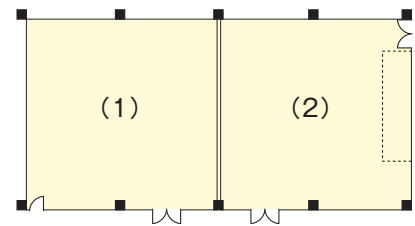

■スクール形式

■ディナー形式(長卓)

■ディナー形式(円卓)

【ホール分割図】

設備概要

天井高/4.2m 床面仕上げ/ジュータン オープンキッチン/23m²
 照明装置/洋風シャンデリア、ダウンライト、間接照明、ブラケット、ライト、スポットライト
 (上記全て調光によりライトコントロール可能)ピンスポット
 音響装置/メインスピーカー、天井スピーカー、システムコントロール
 (ミキサー、BGM、CDプレイヤー、カセットデッキ、VTR使用可能)ワイヤレスマイク使用可能

- 料金 220,000円(税込)
- 音響照明(1人) (半日)11,000円(税込)
- ピンスポット(1人) (半日)11,000円(税込)

少人数のパーティーには
こちらがオススメ
二次会にもどうぞ

多目的ホール

天亀

Hall Tenkame

会場の広さ
150m²
(90畳)

天井高/2.9m 床面仕上げ/ジュータン ※神殿(常設)

ホール	面積(m ²)	収容人数(名)	
		スクール形式	口の字形式
全体	150m ²	72名	56名
(1)	75m ²	40名	32名
(2)	75m ²	40名	32名