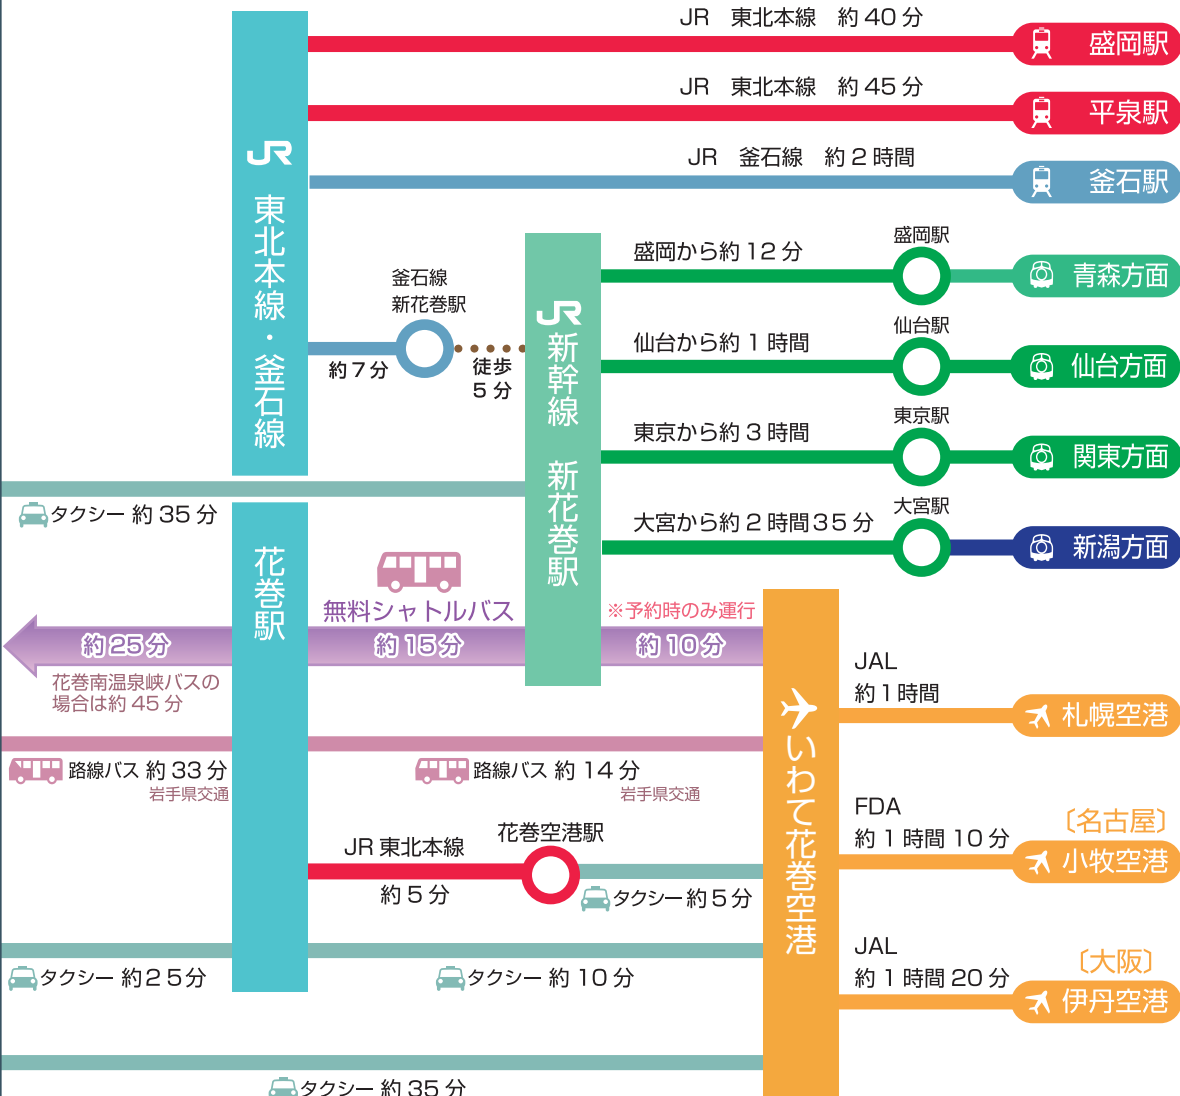

マイカーでご来館の場合の交通ルート

公共交通機関をご利用した場合の交通ルート

ご案内
 無料シャトルバスは一部ご予約が必要ですのでご確認ください。
 シャトルバスのご予約
 交通ルートなどのお問い合わせ
 電話：0198-25-2341