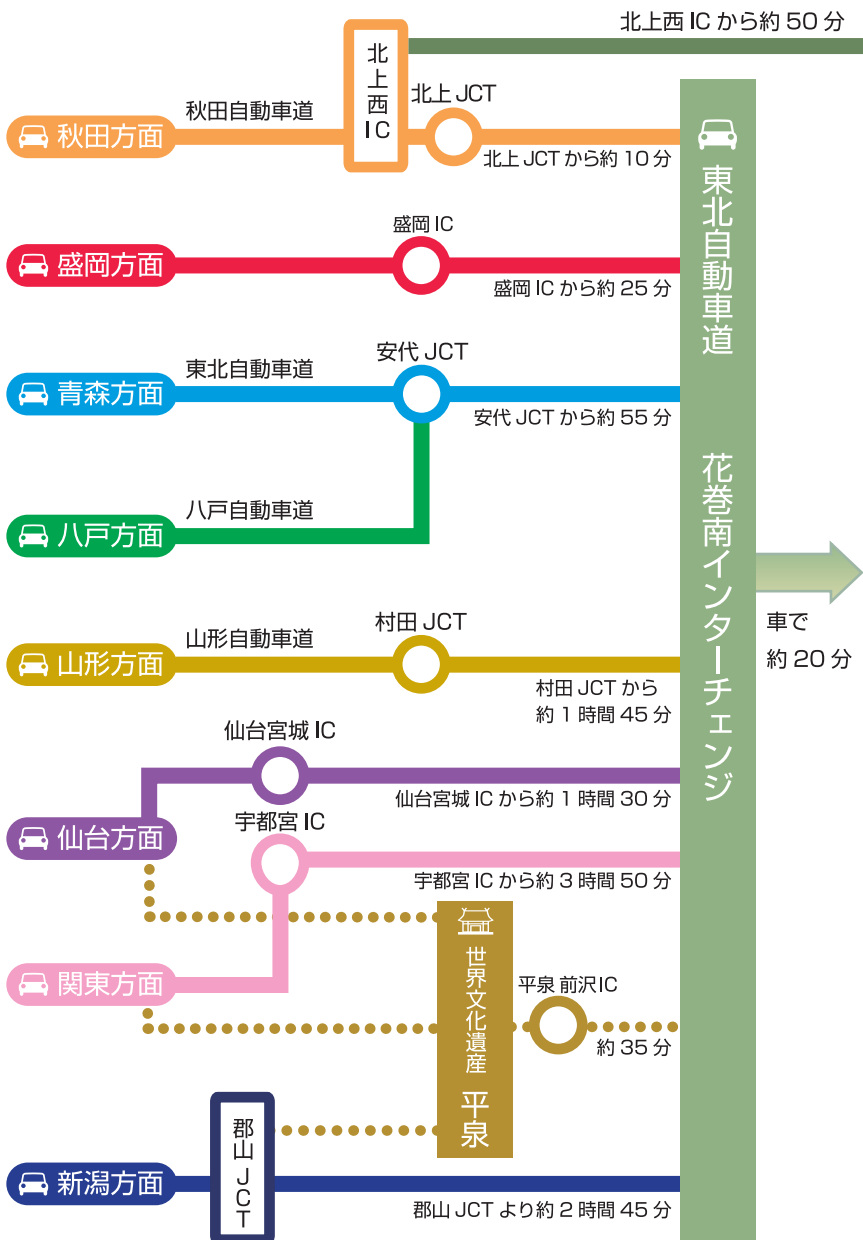

マイカーでご来館の場合の交通ルート

公共交通機関をご利用した場合の交通ルート

ご案内
 無料シャトルバスは一部ご予約が必要ですのでご確認ください。
 シャトルバスのご予約
 交通ルートなどのお問い合わせ
 電話：0198-25-2341